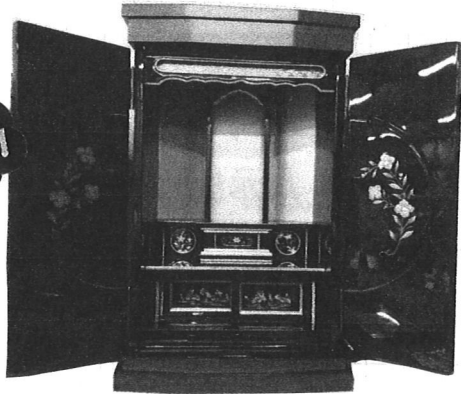

9号大内 けやき

盆付
 マスターライト
 (コードレス)

小さいながらも
 正統派の重厚感

1灯 ¥64,800-
¥45,000-

新作仏壇 ミヤリン

巾39.5cm 高さ62.5cm 奥行32cm
 「主材料」紅松 「原産国」国産
¥147,000-

閉じるとこんな感じですよ

木目の美しい外観。
 開くと黒塗りと木目の
 調和がスタイリッシュ。
 扉に施された蒔絵が
 目を引きま。国産なら
 てはの丁寧な仕事に目を
 奪われる美しいお仏壇です