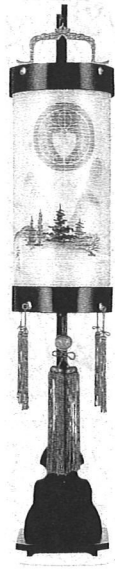

今年も並んでいます! 2018 盆提灯

おまたせいたしました! 今年も店頭にて盆提灯を展示しております。
 昨年の売れ筋商品を中心に、箱から出して置くだけの扱いやすいものや
 組み立てがより簡単になったもの等、種類・デザイン豊富ですよ!
 6月中のお早めのご来店がおススメです。交通の便の悪いお客様は
 お電話ください。送迎いたします。では 今年のおススメ商品をご紹介します。

光彩 シリーズ (高さ130cm)

光彩12号 黒塗 絹二重張
 淡い黄色の背景に芙蓉の花が
 映える上品な仕上がりです。

1灯 ¥78,840-
¥55,000-

光彩11号 さくら絹二重張
 水辺に紫色の桔梗の花が
 涼し気なやさしい柄。

1灯 ¥75,600-
¥53,000-

光彩2号 黒塗 絹二重張
 提灯の長さが短かいタイプ。
 山水柄が存在感があります。

1灯 ¥75,600-
¥53,000-

やさらぎ灯

2018年新作

富貴 黒 絹張
 小っちゃいんです。高さ58センチ
 夜空に輝やくお月さまに
 風に散る桜の花。風鎮は
 グリーンのトンボ玉。とにかく
 かゆい
 一品。

1灯 ¥47,520-
¥33,000-

どちらでも 高さ47センチ

夢想花 2号
 淡い色のコスモスが
 やさしかたお母さんのよう
 1灯 ¥13,500-
¥11,000-

夢想花 3号
 青紫の背景に白い
 もくれんがステキなデザイン
 1灯 ¥14,040-
¥11,000-